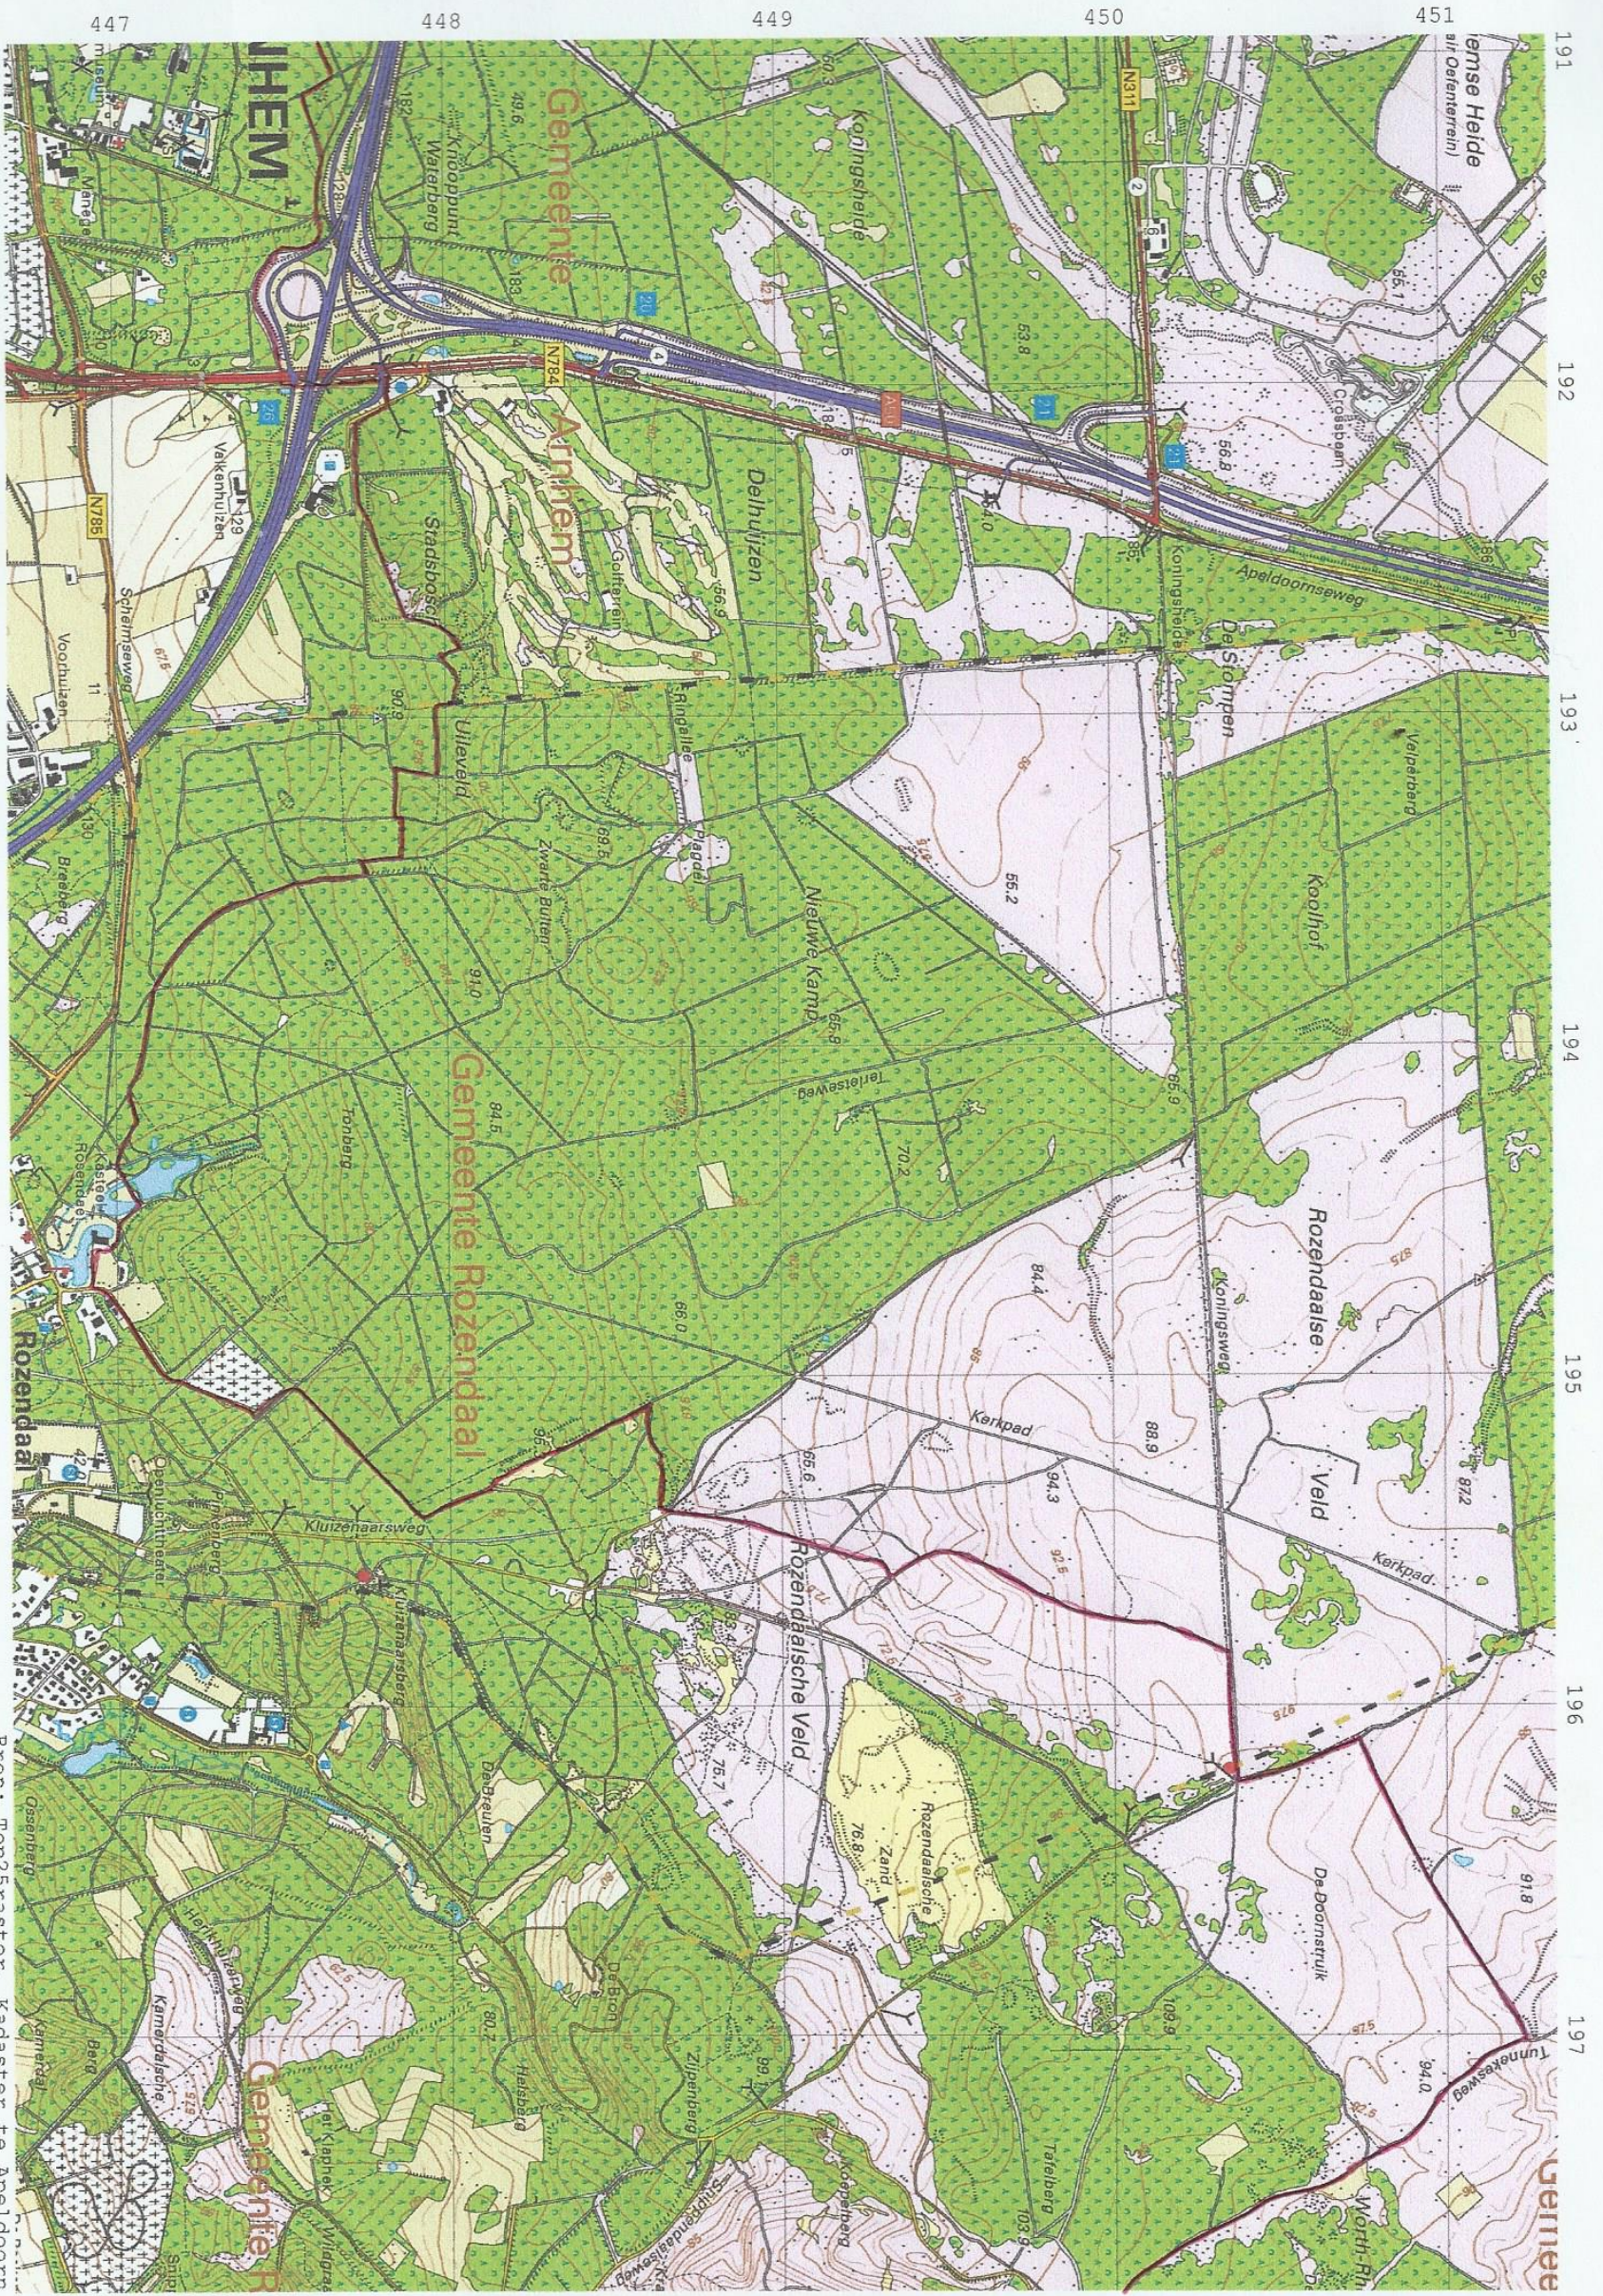

Startpunt: station
Dieren

Bron: Top25raster, Kadaster te Apeldoorn
Gegeneerd op <http://scouting-weredi.nl>

Schaal: 1:25.000

1

Bron: Top5raster, Kadaster te Apeldoorn
 Gegeneerd op <http://scouting-weredi.nl>

450

451

186

187

188

189

190

191

Bron: Top25raster, Kadaster te Apeldoorn
 Gegeneerd op <http://scouting-weredi.nl>

Schaal: 1:25.000

5

Bron: Top25raster, Kadaster te Apeldoorn
 Gegeneerd op <http://scouting-wereld.nl>

Schaal: 1:25.000

Tweede overnachting

Bron: Top25raster, Kadaster te Apeldoorn
 Gegenerend op <http://scouting-weredi.nl>

Schaal: 1:25.000

6

Eindpunt: Barneveld centraal

Bron: Top25raster, Kadaster te Apeldoorn
Gegeneerd op <http://scouting-weredi.nl>