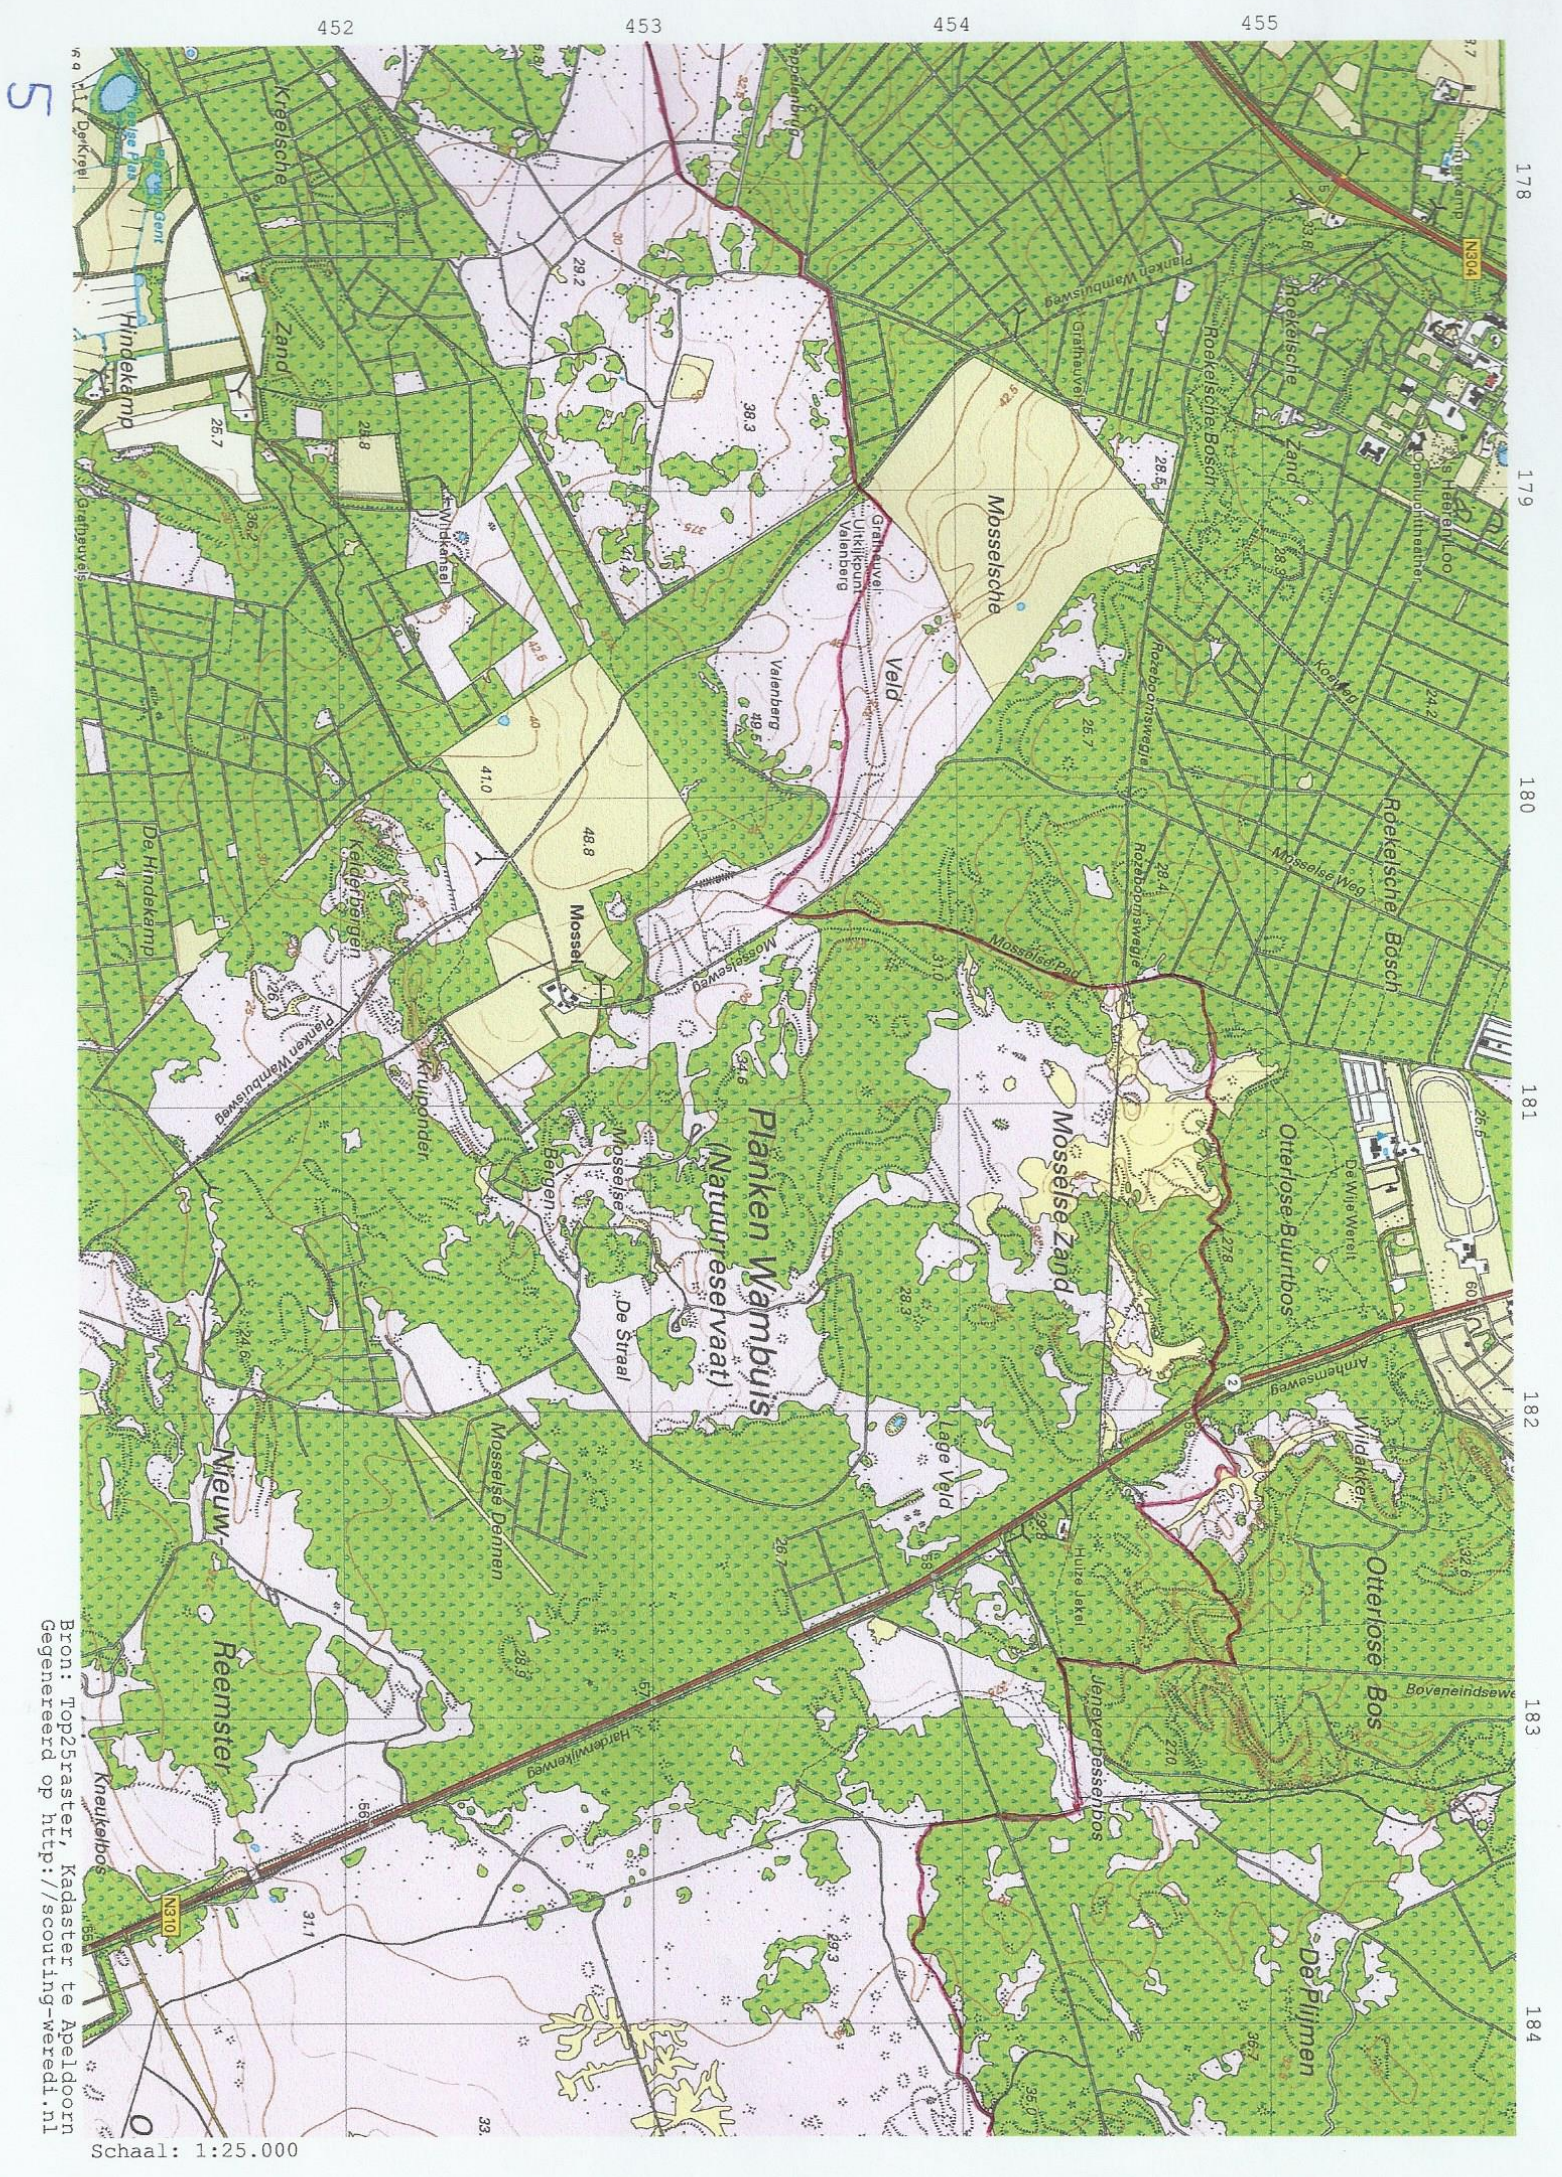

Startpunt: station
Dieren

Bron: Top25raster, Kadaster te Apeldoorn
Gegeneerd op <http://scouting-weredi.nl>

Schaal: 1:25.000

1

Bron: Top5raster, Kadaster te Apeldoorn
 Gegeneerd op <http://scouting-weredi.nl>

450

451

186

187

188

189

190

191

Bron: Top25raster, Kadaster te Apeldoorn
 Gegeneerd op <http://scouting-weredi.nl>

Schaal: 1:25.000

5

Bron: Top25raster, Kadaster te Apeldoorn
 Gegeneerd op <http://scouting-wereld.nl>

Schaal: 1:25.000

Tweede overnachting

Bron: Top25raster, Kadaster te Apeldoorn
 Gegenerend op <http://scouting-weredi.nl>

Schaal: 1:25.000

6

Eindpunt: Barneveld centraal

Bron: Top25raster, Kadaster te Apeldoorn
Gegeneerd op <http://scouting-weredi.nl>