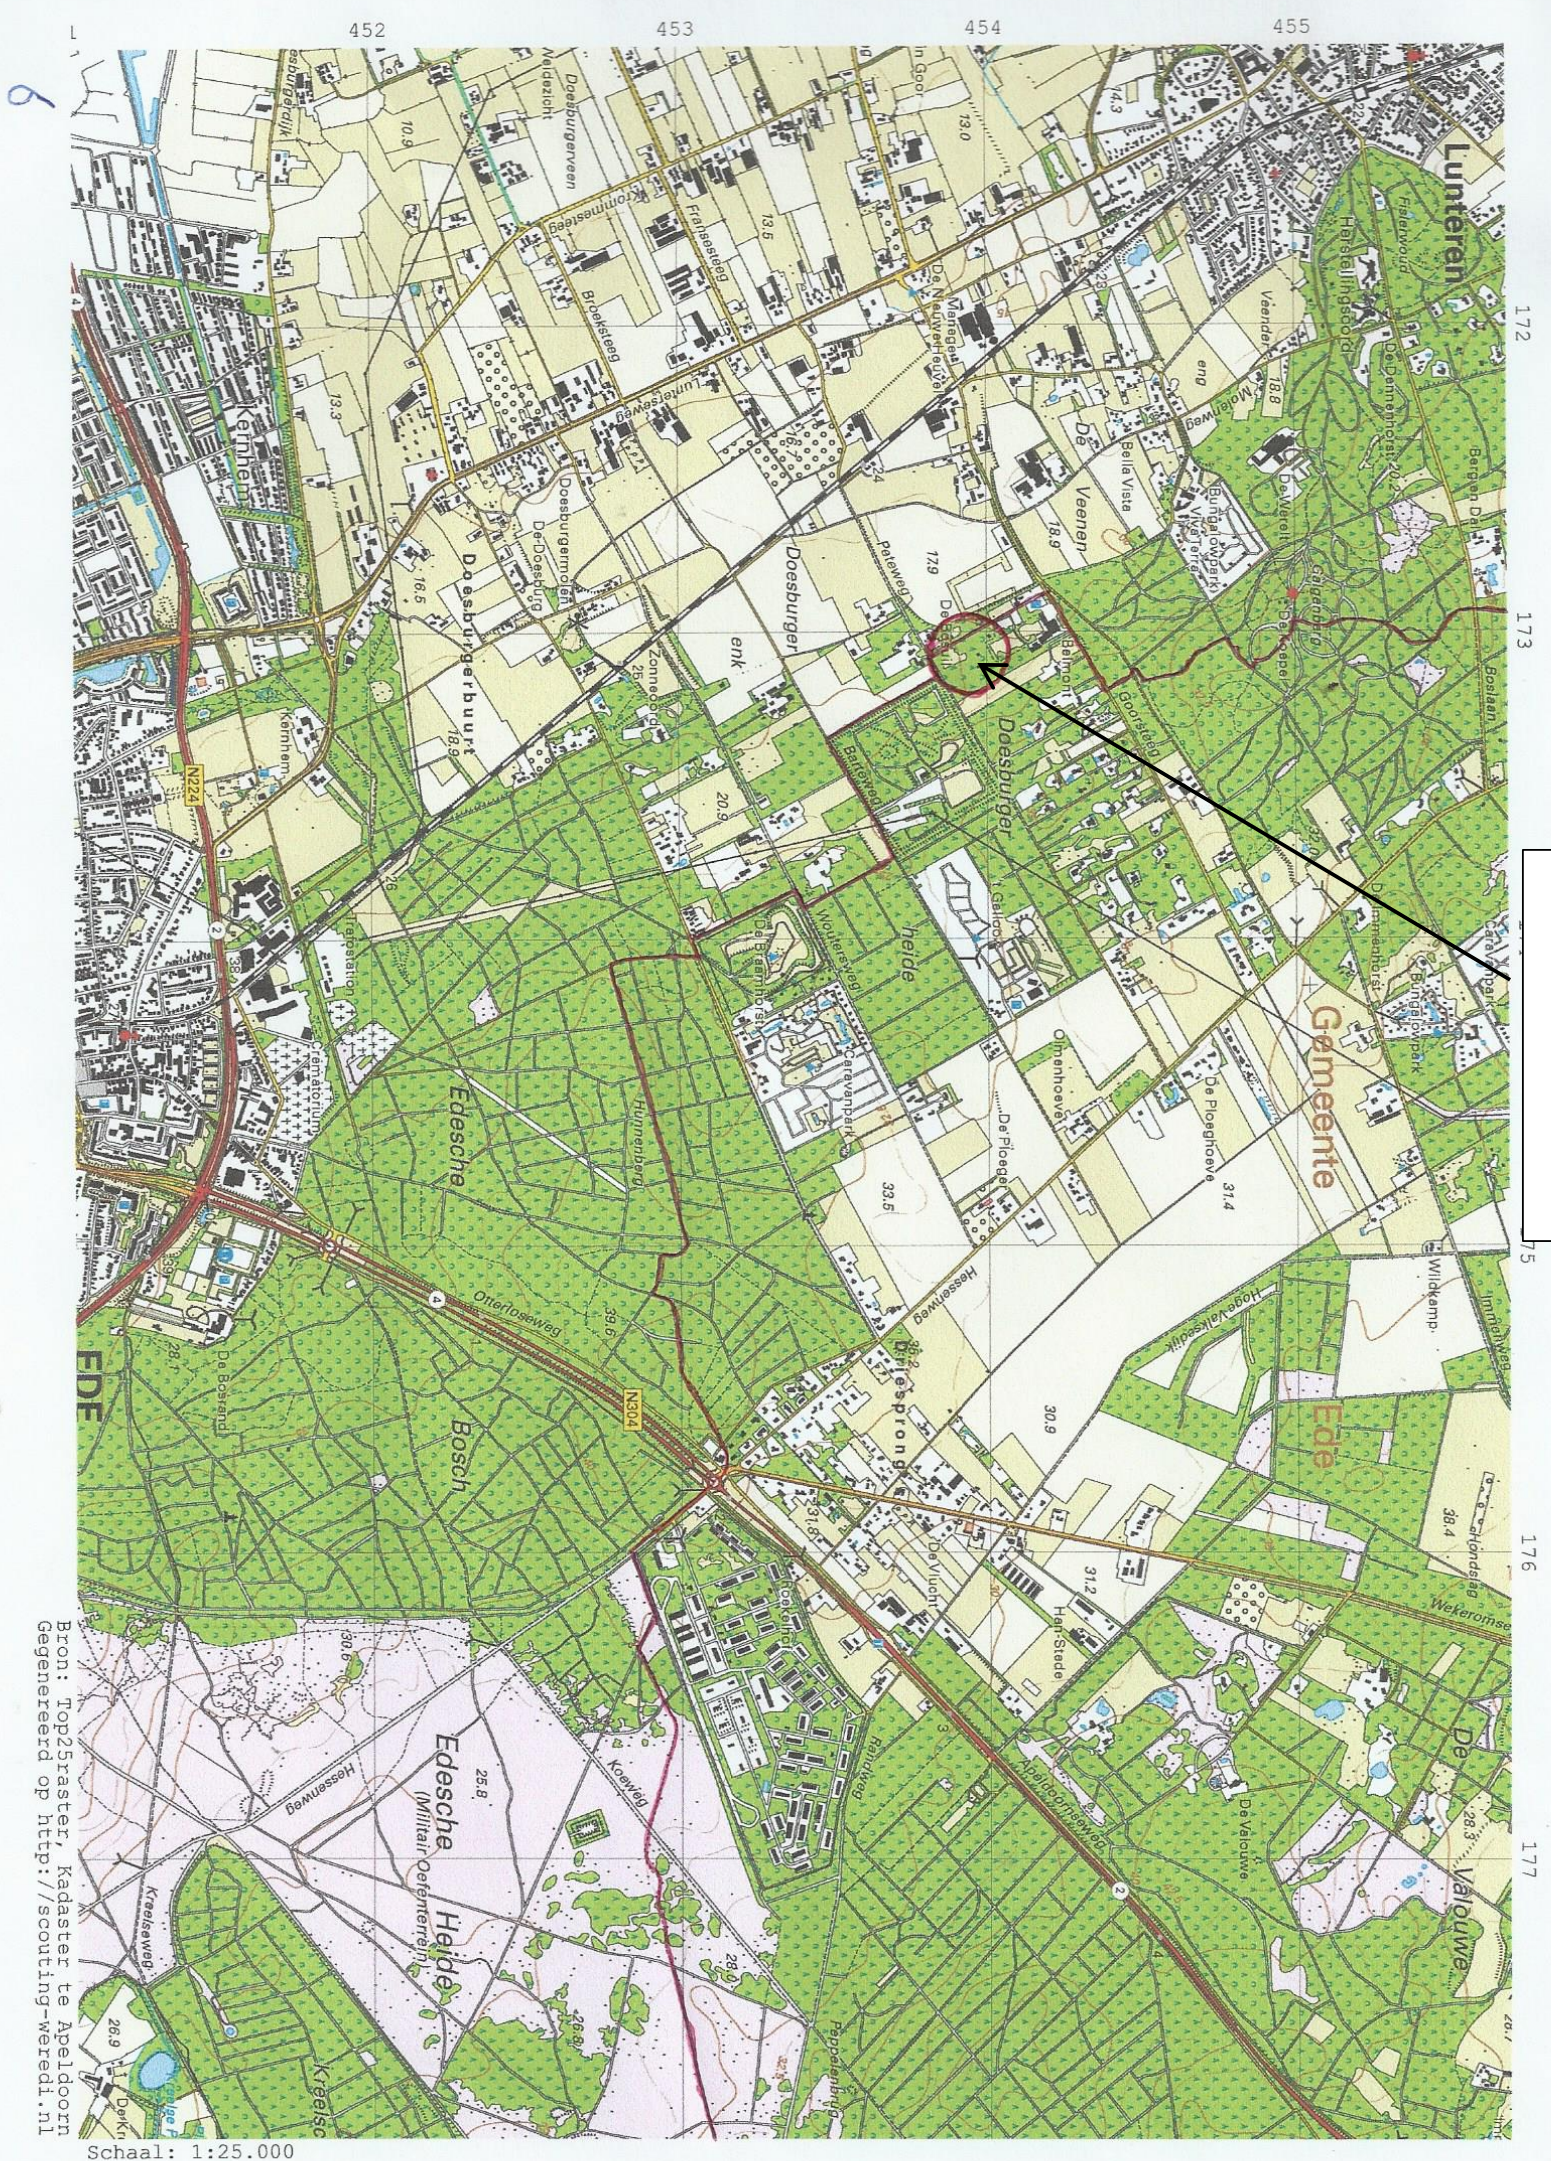

Startpunt: station
Dieren

Bron: Top25raster, Kadaster te Apeldoorn
Gegeneerd op <http://scouting-weredi.nl>

Schaal: 1:25.000

1

Bron: Top5raster, Kadaster te Apeldoorn
 Gegeneerd op <http://scouting-weredi.nl>

450

451

186

187

188

189

190

191

Bron: Top25raster, Kadaster te Apeldoorn
 Gegeneerd op <http://scouting-weredi.nl>

Schaal: 1:25.000

5

Bron: Top25raster, Kadaster te Apeldoorn
 Gegeneerd op <http://scouting-wereld.nl>

Schaal: 1:25.000

Tweede overnachting

Bron: Top25raster, Kadaster te Apeldoorn
 Gegenerend op <http://scouting-weredi.nl>

Schaal: 1:25.000

6

Eindpunt: Barneveld centraal

Bron: Top25raster, Kadaster te Apeldoorn
Gegeneerd op <http://scouting-weredi.nl>