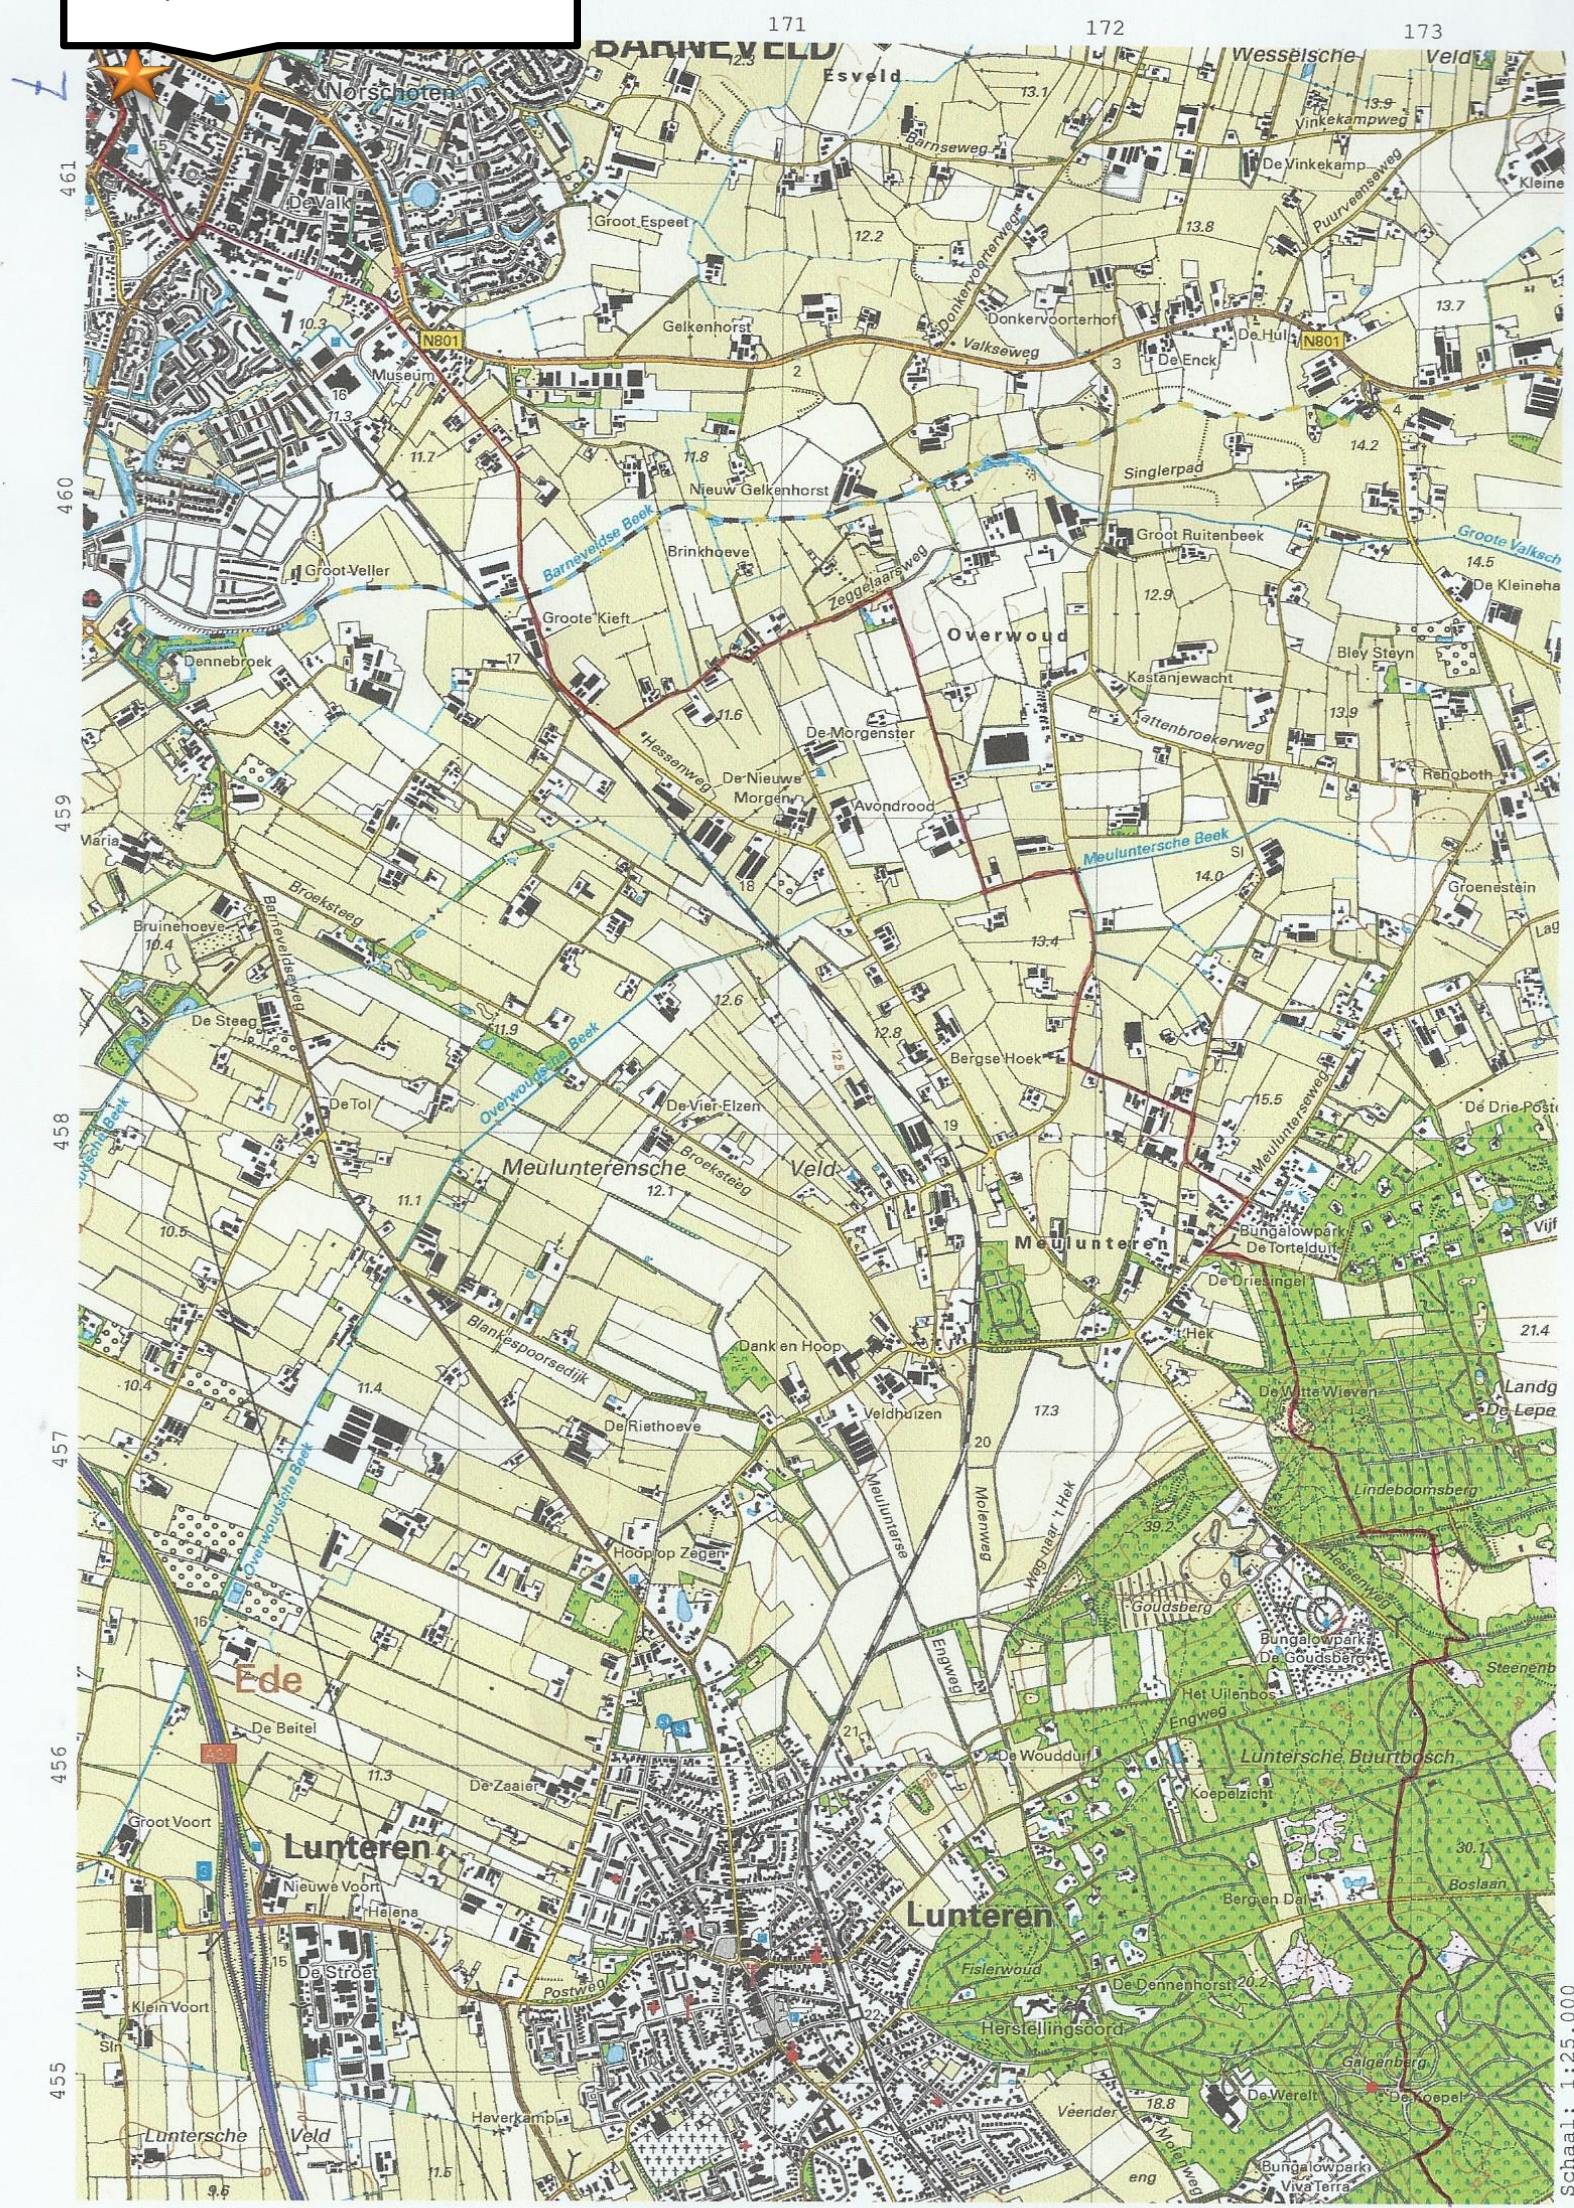

Startpunt: station
Dieren

Bron: Top25raster, Kadaster te Apeldoorn
Gegeneerd op <http://scouting-weredi.nl>

Schaal: 1:25.000

1

Bron: Top5raster, Kadaster te Apeldoorn
 Gegeneerd op <http://scouting-weredi.nl>

450

451

186

187

188

189

190

191

Bron: Top25raster, Kadaster te Apeldoorn
 Gegeneerd op <http://scouting-weredi.nl>

Schaal: 1:25.000

5

Bron: Top25raster, Kadaster te Apeldoorn
 Gegeneerd op <http://scouting-wereld.nl>

Schaal: 1:25.000

Tweede overnachting

Bron: Top25raster, Kadaster te Apeldoorn
 Gegenerend op <http://scouting-weredi.nl>

Schaal: 1:25.000

6

Eindpunt: Barneveld centraal

Bron: Top25raster, Kadaster te Apeldoorn
Gegeneerd op <http://scouting-weredi.nl>