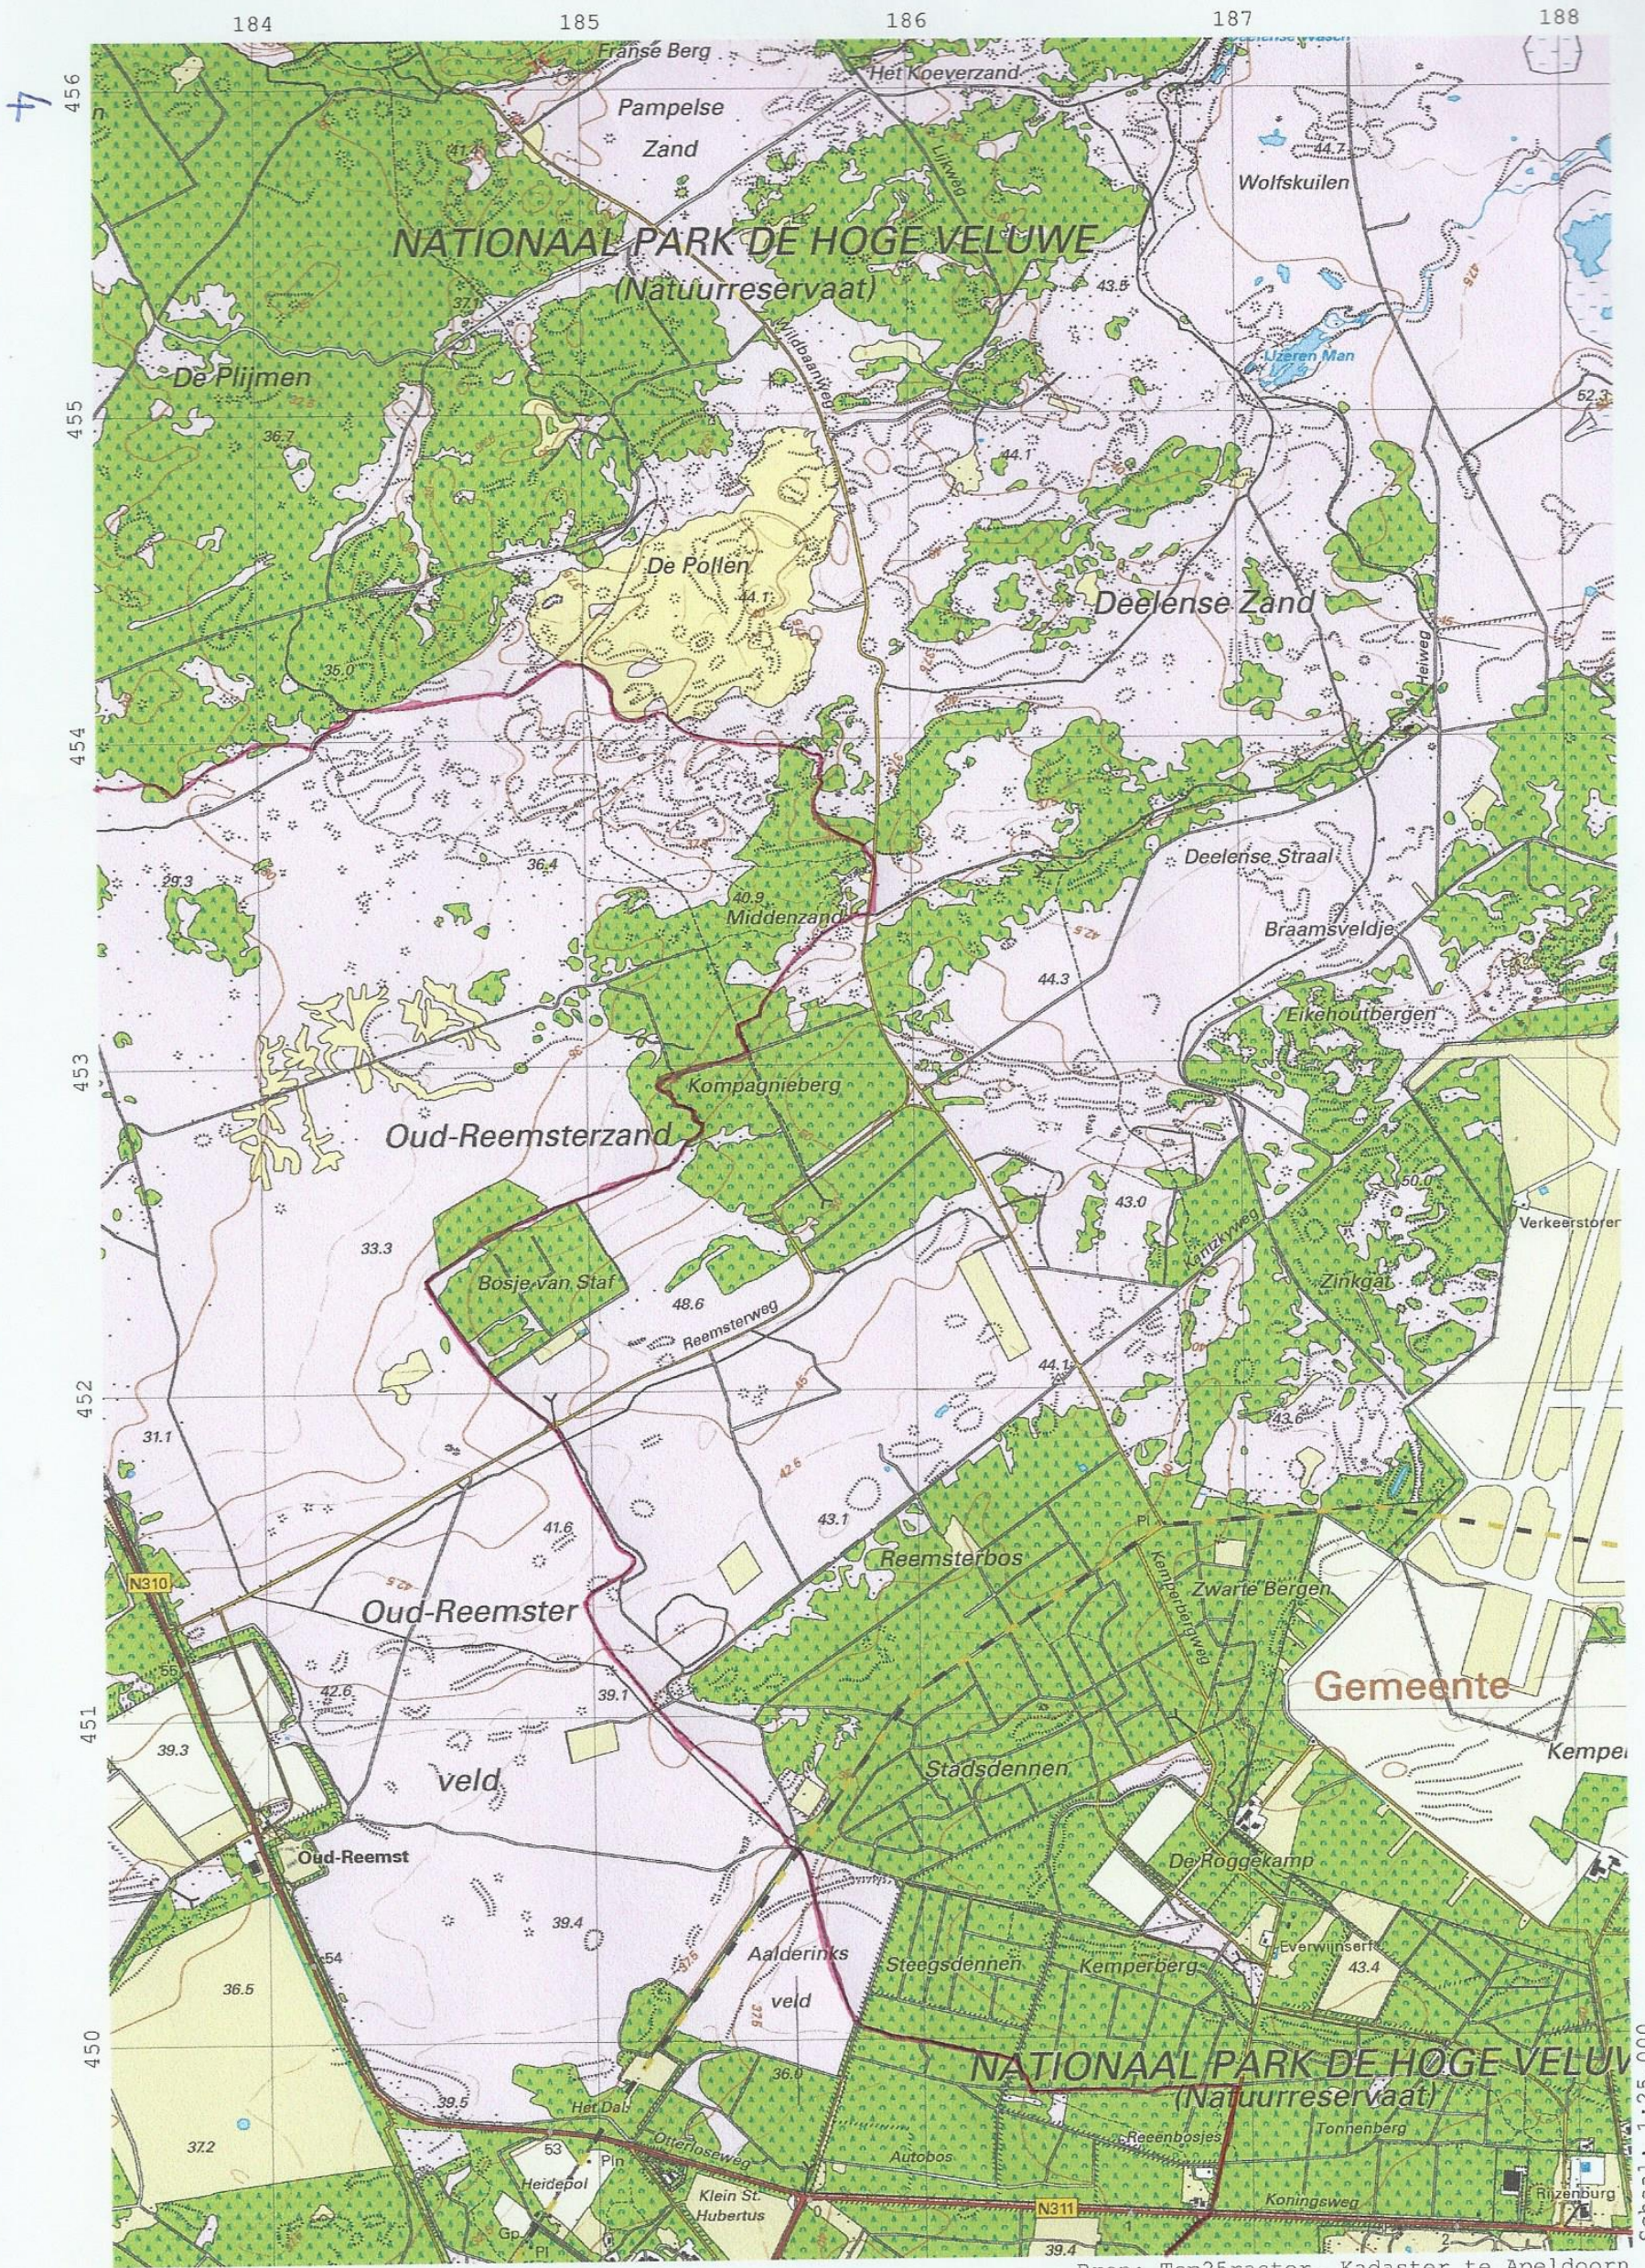

Startpunt: station
Dieren

Bron: Top25raster, Kadaster te Apeldoorn
Gegeneerd op <http://scouting-weredi.nl>

Schaal: 1:25.000

1

Bron: Top5raster, Kadaster te Apeldoorn
 Gegeneerd op <http://scouting-weredi.nl>

450

451

186

187

188

189

190

191

Bron: Top25raster, Kadaster te Apeldoorn
 Gegeneerd op <http://scouting-weredi.nl>

Schaal: 1:25.000

5

Bron: Top25raster, Kadaster te Apeldoorn
 Gegeneerd op <http://scouting-wereld.nl>

Schaal: 1:25.000

Tweede overnachting

Bron: Top25raster, Kadaster te Apeldoorn
 Gegenerend op <http://scouting-weredi.nl>

Schaal: 1:25.000

6

Eindpunt: Barneveld centraal

Bron: Top25raster, Kadaster te Apeldoorn
Gegeneerd op <http://scouting-weredi.nl>